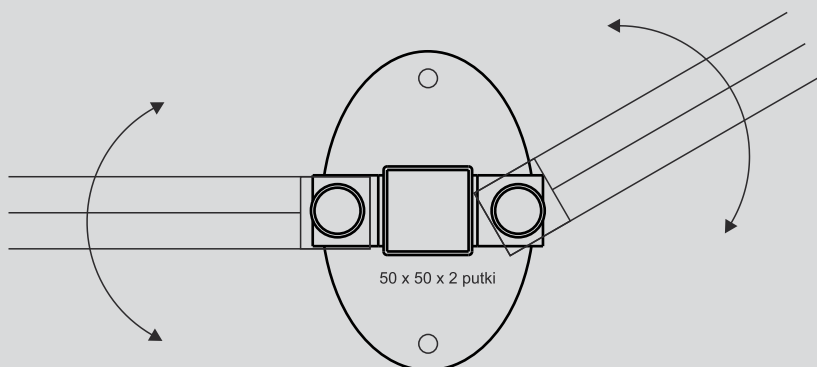

Säädettävä pilari verkkoelementtijärjestelmään

Uuden säädettävän pilarin ansiosta OC-Systemin verkko-elementtijärjestelmästä tulee entistäkin monipuolisempi!

- Elementtien leveys voi olla jopa 2100 mm
- Elementin ylä- ja alakiinnikkeet ovat pyöreitä, joten jokainen elementti voi kääntyä 0 – 180 astetta
- Alakiinnike kiinnitetään yhdellä pultilla tolpan läpi
- Yläkiinnike tiputetaan paikoilleen ja lukitaan poraruuveilla paikoilleen
- Kiinnikkeet toimivat esim huoltoelementin saranoina näin ei tarvita kuin ruuvilukitus viereiseen tolppaan